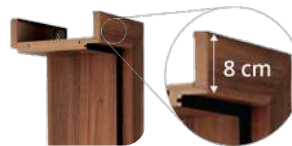

— TOC AFERENT finisaj Inova 3D, decor ALB

Toc Naturen
reglabil drept cu
pervaz lățime 8 cm