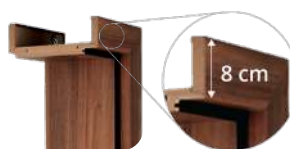

TOC AFERENT Finisaj CPL ST CAPPUCINO

Toc Naturen
reglabil drept cu
perază lățime 8 cm