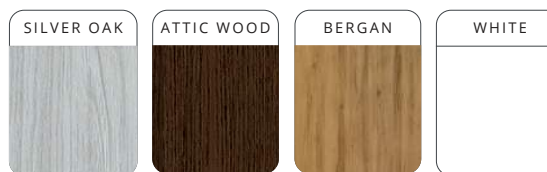

- DECORURI DISPONIBILE FINISAJ LAMINAT

TOCUL ESTE DISPONIBIL ȘI ÎN VARIANTĂ DE TOC TUNEL