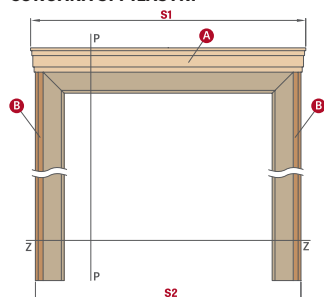

COROANA SI PILASTRI

A - coroană B - pilastru

LATIMEA USII	TOC SI TUNEL REGLABIL FALTUIT	
	S1	S2
70	978	928
80	1078	1028

dimensiuni exprimate în mm