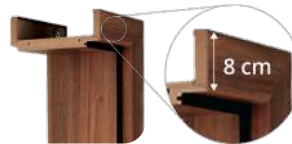

- TOC AFERENT finisaj Inova 3D, decor ALB

Toc Naturen
fix 90mm