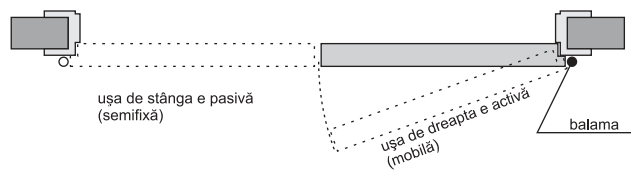

Ușă dublă deschidere dreapta