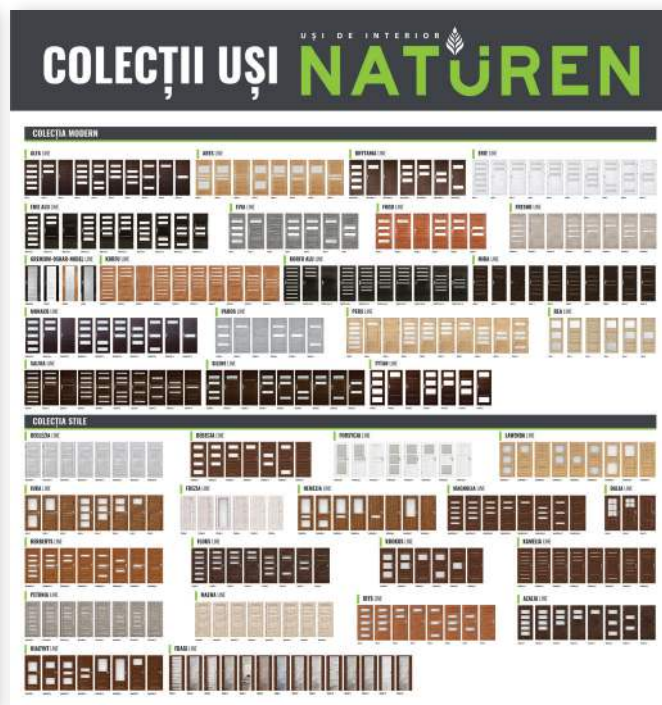

auriu lucios  
cheie/cilindru\*/WC

NOU

- IBIZA

negru mat,satin argintiu  
cheie/cilindru\*/WC

CATALOG NATUREN

AFIȘ GAME NATUREN 2x90x83CM

ETICHETE PRODUS

STICKER NATUREN