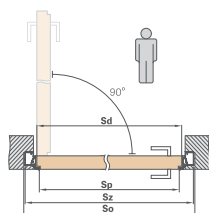

— DECORURI DISPONIBILE —
PREFINISAT ALB