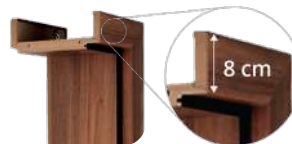

— TOC AFERENT finisaj Inova 3D, decor WENGE ALB —

Toc Naturen
reglabil drept cu
pervarez lățime 8 cm