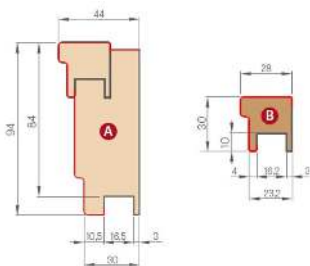

COROANA SI PILASTRI

A - coroană B - pilastru

LATIMEA USII	TOC SI TUNEL REGLABIL FALTUIT	
	S1	S2
70	978	928
80	1078	1028

dimensiuni exprimate în mm