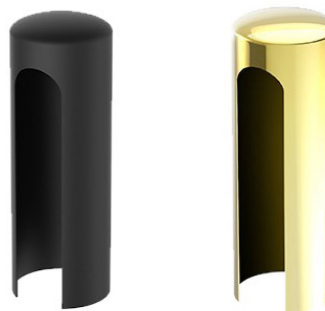

## ACCESORII UȘĂ

Cilindru descentrat

Orificii ventilație\*

Opritor ușă\*

Capace balamale\*: auriu lucios, negru

Broască închidere WC  
și broască închidere cilindru