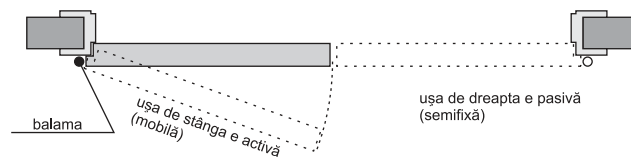

Ușă dublă deschidere stânga