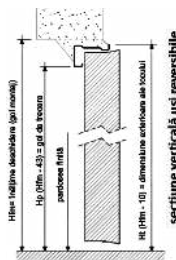

DECORURI DISPONIBILE
VOPSIT RAL 9010

RAL 9010

DIMENSIUNI USI CU DESCHIDERE STANGA/DREAPTA EI2 60-120 MULTIFUNCTIONALA

Tipul usii	Dimensiuni	Gol de montaj Lfm x hfm	Latime gol trecere Lp	Latime exteriora toc Lt
Standard Lfn x hfm	80	800 x 2060 o 2150	715	850
	90	890 x 2060 o 2150	805	940
	100	990 x 2060 o 2150	905	1040

dimensiuni exprimate în mm

TEHNIC LINE