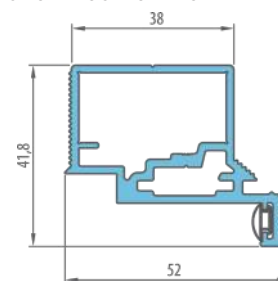

SECTIUNE TOC ALUMINIU