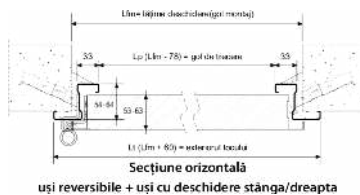

DECORURI DISPONIBILE
VOPSIT RAL 9010

RAL 9010

DIMENSIUNI USI CU DESCHIDERE STANGA/DREAPTA EI2 60-120 MULTIFUNCTIONALA

Tipul usii	Dimensiuni	Gol de montaj Lfm x hfm	Latime gol trecere Lp	Latime exteriora toc Lt
Standard Lfn x hfm	80	800 x 2060 o 2150	715	850
	90	890 x 2060 o 2150	805	940
	100	990 x 2060 o 2150	905	1040

dimensiuni exprimate în mm

TEHNIC LINE