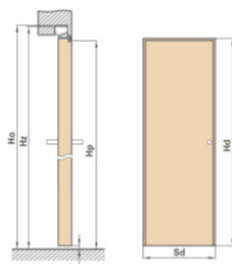

TIPUL DESCHIDERII

ÎNĂLȚIMEA CANATULUI	ÎNĂLȚIMEA ORIFICIULUI DE CONSTRUCȚIE	ÎNĂLȚIMEA EXTERIOARĂ A TOCULUI	ÎNĂLȚIMEA ÎN LUMINA DE TRECERE
HD	HO	HZ	HP
2030 (2112)	2079 (2162)	2072 (2154)	2030 (2112)

dimensiuni exprimate în mm

DIMENSIUNI	SD	SO	SZ	SP
60	620	700	690	605
70	720	800	790	705
80	820	900	890	805
90	920	1000	990	905
100	1020	1100	1090	1005

dimensiuni exprimate în mm